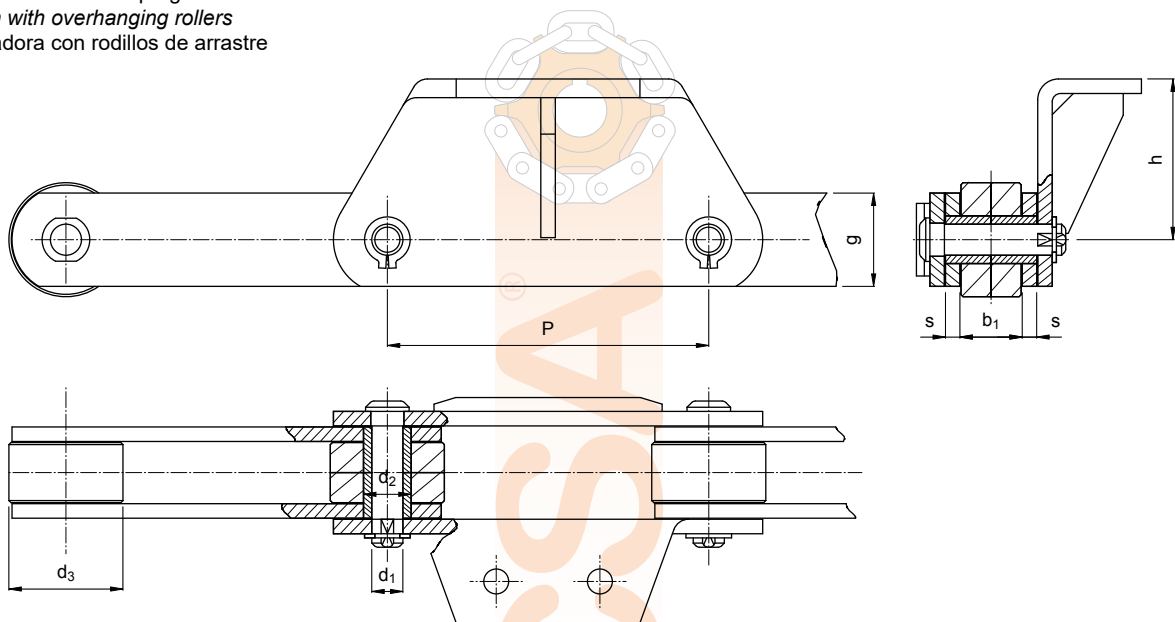

Catene a blocchi e catene a rulli sporgenti per raschiatori

Block chains and overhanging roller chains for scrapers

Cadenas de bloques y cadenas de rodillos de arrastre para rascadores

Catena a blocchi smontabile con alette ogni 2 passi da un lato solo e pattino strisciante sul lato opposto.

Detachable block chain with attachments every 2 pitches on one side and slipping skate on the opposite side.

Cadena de bloques desmontable con aletas cada 2 pasos a un solo lado y patín de deslizamiento en el lado opuesto.

Codice Code Código	Dimensioni / Dimensions / Dimensiones mm							MBF kN
	Passo Pitch Paso P	b ₁	Ø Perno Pin Eje d ₁	h	g	B	s	
CB-1	250	41	36	125	70	40	12	620
CB-2	315	51	42	135	80	50	15	850

Catena raschiante con rulli sporgenti
Scraper chain with overhanging rollers
Cadena rascadora con rodillos de arrastre

Codice Code Código	Dimensioni / Dimensions / Dimensiones mm								MBF kN
	Passo Pitch Paso P	b ₁	Ø Perno Pin Eje d ₁	Ø Bussola Bush Casquillo d ₂	Ø Rullo Roller Rodillo d ₃	g	s	h	
CRA-1	250	58	42	50	130	100	15	135	1000
CRA-2	315	60	36	54	130	100	15	-	1100
CRA-3	400	70	36	54	130	100	15	-	1100