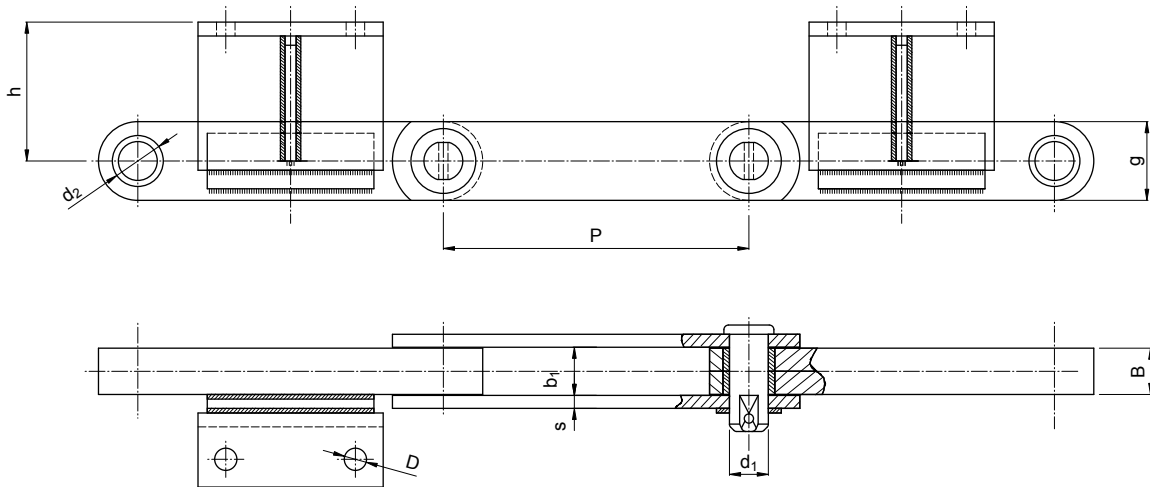

Catene a blocchi e catene a rulli sporgenti per raschiatori

Block chains and overhanging roller chains for scrapers

Cadenas de bloques y cadenas de rodillos de arrastre para rascadores

Catena a blocchi smontabile con alette ogni 2 passi da un lato solo e pattino strisciante sul lato opposto.

Detachable block chain with attachments every 2 pitches on one side and slipping skate on the opposite side.

Cadena de bloques desmontable con aletas cada 2 pasos a un solo lado y patín de deslizamiento en el lado opuesto.

Codice Code Código	Dimensioni / Dimensions / Dimensiones mm							MBF kN
	Passo Pitch Paso P	b ₁	Ø Perno Pin Eje d ₁	h	g	B	s	
CB-1	250	41	36	125	70	40	12	620
CB-2	315	51	42	135	80	50	15	850

Catena raschiante con rulli sporgenti
Scraper chain with overhanging rollers
Cadena rascadora con rodillos de arrastre

Codice Code Código	Dimensioni / Dimensions / Dimensiones mm								MBF kN
	Passo Pitch Paso P	b ₁	Ø Perno Pin Eje d ₁	Ø Bussola Bush Casquillo d ₂	Ø Rullo Roller Rodillo d ₃	g	s	h	
CRA-1	250	58	42	50	130	100	15	135	1000
CRA-2	315	60	36	54	130	100	15	-	1100
CRA-3	400	70	36	54	130	100	15	-	1100